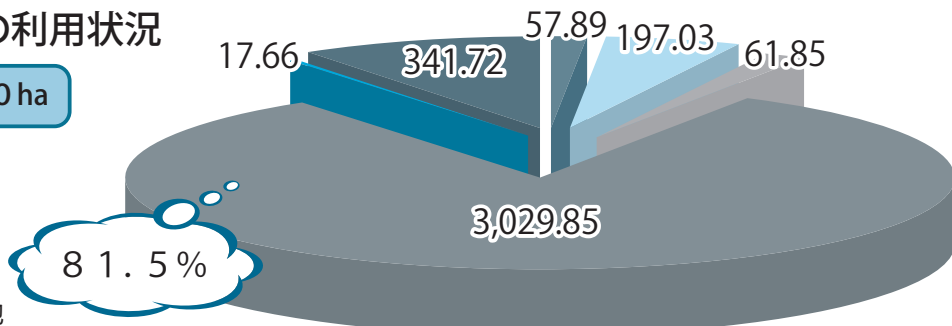

杭を残して悔い残さず!!!

村全体の地目別土地利用状況・筆数 (調査開始時)

調査対象土地の利用状況

合計 3,706.00ha

- 田
- 畑
- 宅地
- 山林
- 雑種地
- その他

調査対象地目筆数

合計 26,333筆

- 田
- 畑
- 宅地
- 山林
- 雑種地
- その他