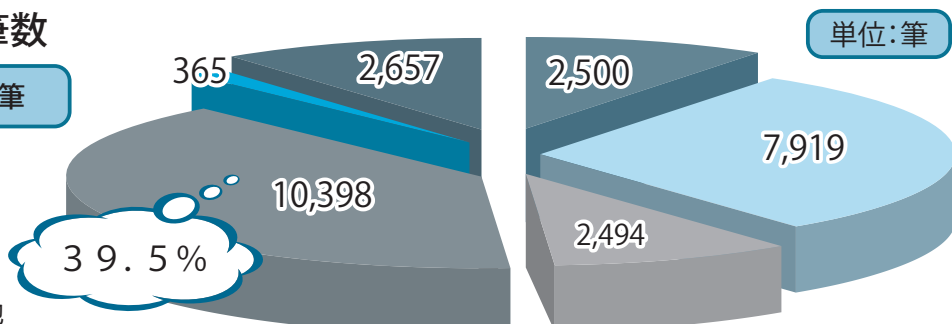

杭を残して悔い残さず!!!

村全体の地目別土地利用状況・筆数 (調査開始時)

調査対象土地の利用状況

合計 3,706.00ha

- 田
- 畑
- 宅地
- 山林
- 雑種地
- その他

調査対象地目筆数

合計 26,333筆

- 田
- 畑
- 宅地
- 山林
- 雑種地
- その他