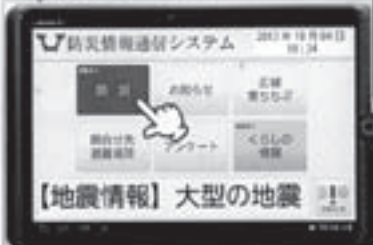

## Vol.5 防災情報通信システムの画面紹介

運用開始まで半年をきりました。  
タブレット型端末を「使って頂くための準備」の一つとして、  
各機能について紹介します。

「防災」ボタン

「防災」ボタンを押すと、  
受信した防災情報の一覧が  
表示されます。

それでは、「**気象情報**」について  
見てみましょう。

上記にあるように、「防災」ボタンを押すことで、災害発生状況や避難情報等を確認することができます。  
タブレット型端末を操作することで今までより詳細な情報  
を入手することができるようになり、  
村民の方々の安心な暮らしをサポートします。

「防災」ボタンのほかに、  
「お知らせ」や「問合せ先 避難場所」などのボタンがあります。

お知らせ  
ボタン

「お知らせ」ボタンを押すと、  
防災スピーカーで流した情報他、  
役場からのお知らせを見ることができます。

問合せ先  
避難場所  
ボタン

「問合せ先 避難場所」ボタンを押すと役場  
への問合せ先を表示することができます。  
また、避難場所の一覧も表示されますので、  
日頃から近くの避難場所の確認が可能です。