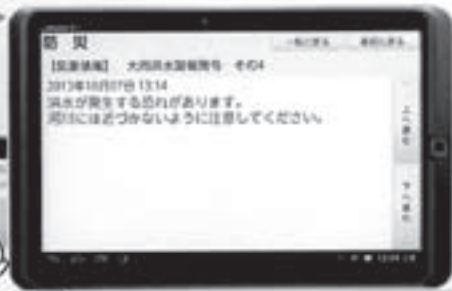

## Vol.5 防災情報通信システムの画面紹介

運用開始まで半年をきりました。  
タブレット型端末を「使って頂くための準備」の一つとして、  
各機能について紹介します。

「防災」ボタン

「防災」ボタンを押すと、  
受信した防災情報の一覧が  
表示されます。

それでは、「**気象情報**」について  
見てみましょう。

上記にあるように、「防災」ボタンを押すことで、災害発生状況や避難情報等を確認することができます。  
タブレット型端末を操作することで今までより詳細な情報  
を入手することができるようになり、  
村民の方々の安心な暮らしをサポートします。

「防災」ボタンのほかに、  
「お知らせ」や「問合せ先 避難場所」などのボタンがあります。

お知らせ  
ボタン

「お知らせ」ボタンを押すと、  
防災スピーカーで流した情報他、  
役場からのお知らせを見ることができます。

問合せ先  
避難場所  
ボタン

「問合せ先 避難場所」ボタンを押すと役場  
への問合せ先を表示することができます。  
また、避難場所の一覧も表示されますので、  
日頃から近くの避難場所の確認が可能です。