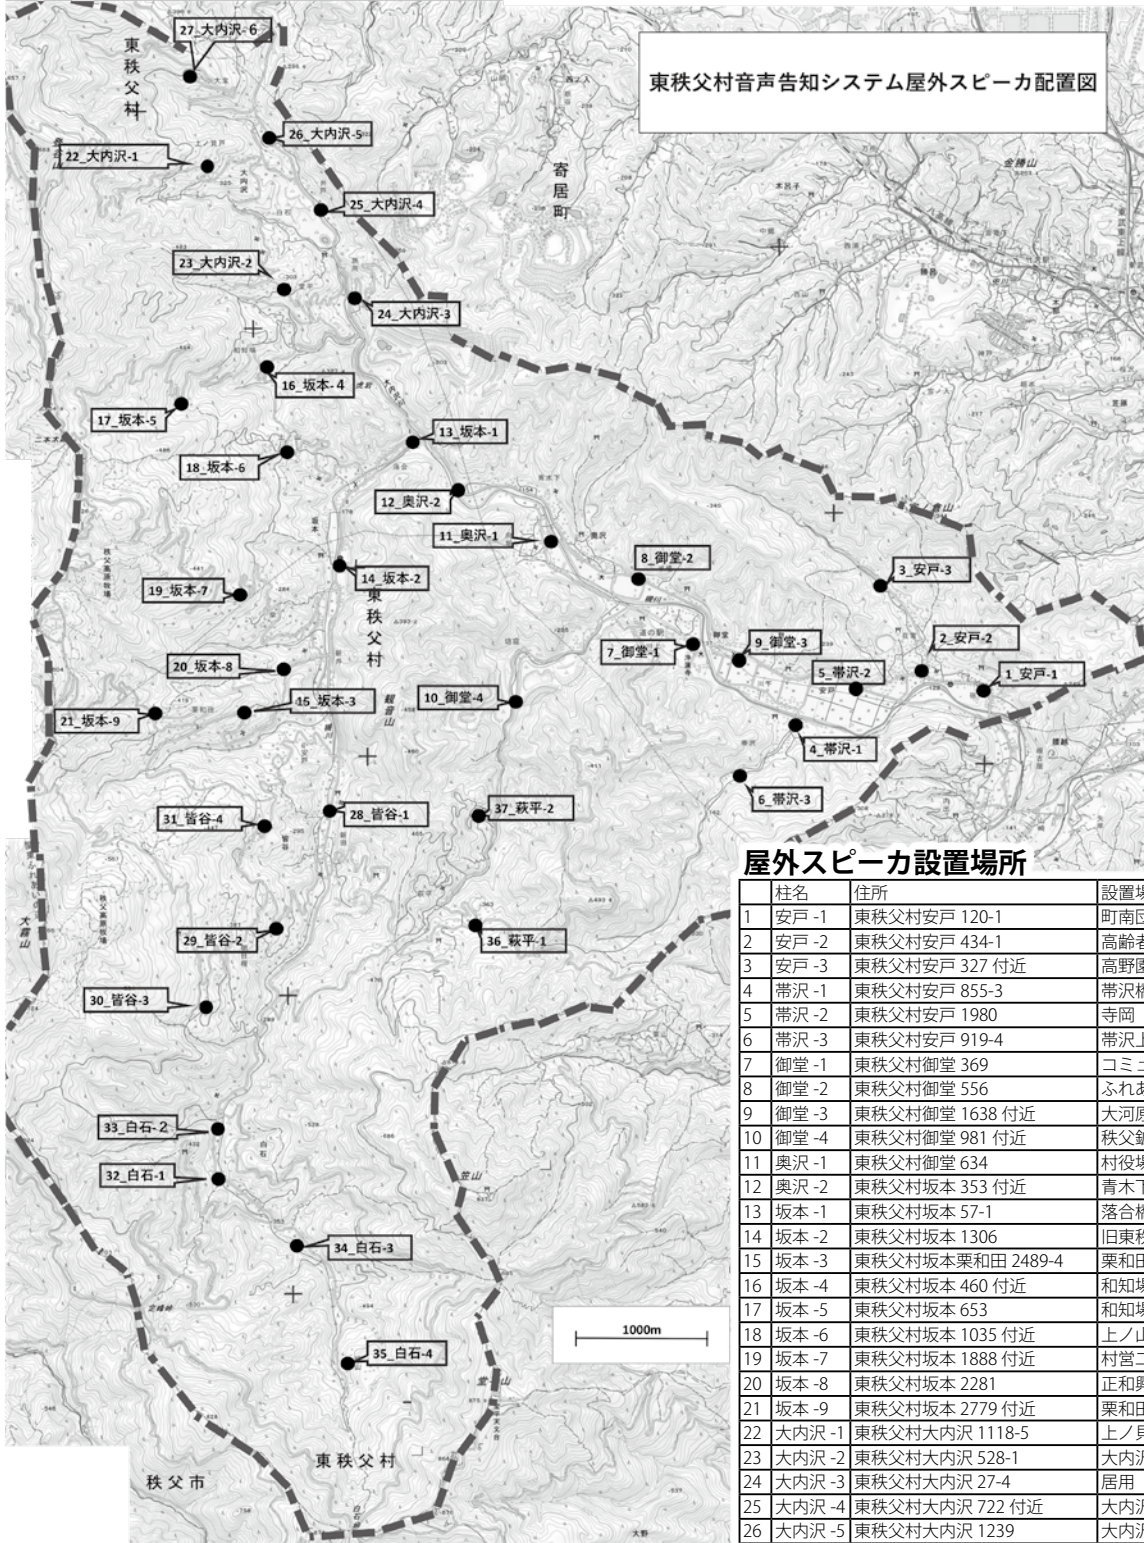

音声告知システム屋外スピーカ更新工事に伴うアンケート調査について

村では、令和3年度に音声告知システムの37ヶ所すべての屋外スピーカ更改工事を予定しております。

そのための事前確認として、お住まいの地域内で屋外放送が聞こえにくいなどご意見がありましたら、3月19日（金）までに下記へご連絡くださいますようお願いいたします。

屋外スピーカ設置場所

柱名	住所	設置場所
1	安戸 -1	東秩父村安戸 120-1 町南団地内
2	安戸 -2	東秩父村安戸 434-1 高齢者いきがいセンター駐車場
3	安戸 -3	東秩父村安戸 327 付近 高野園芸前
4	帯沢 -1	東秩父村安戸 855-3 帯沢橋付近
5	帯沢 -2	東秩父村安戸 1980 寺岡 土地改良県道跨ぎ地先
6	帯沢 -3	東秩父村安戸 919-4 帯沢上村道 防火水槽脇
7	御堂 -1	東秩父村御堂 369 コミュニティセンター 屋上
8	御堂 -2	東秩父村御堂 556 ふれあい広場グラウンド
9	御堂 -3	東秩父村御堂 1638 付近 大河原駐在所付近
10	御堂 -4	東秩父村御堂 981 付近 秩父鉱業採石場奥
11	奥沢 -1	東秩父村御堂 634 村役場屋上
12	奥沢 -2	東秩父村坂本 353 付近 青木下 県道路敷
13	坂本 -1	東秩父村坂本 57-1 落合橋バス停付近
14	坂本 -2	東秩父村坂本 1306 旧東秩父分署屋上
15	坂本 -3	東秩父村坂本栗和田 2489-4 栗和田農村センター内
16	坂本 -4	東秩父村坂本 460 付近 和知場手前村道 和知場センター奥
17	坂本 -5	東秩父村坂本 653 和知場奥村道
18	坂本 -6	東秩父村坂本 1035 付近 上ノ山集会場下
19	坂本 -7	東秩父村坂本 1888 付近 村営二本木林道
20	坂本 -8	東秩父村坂本 2281 正和興業跡地奥
21	坂本 -9	東秩父村坂本 2779 付近 栗和田観光トイレ上
22	大内沢 -1	東秩父村大内沢 1118-5 上ノ戸センター内
23	大内沢 -2	東秩父村大内沢 528-1 大内沢バーベキューセンター内
24	大内沢 -3	東秩父村大内沢 27-4 居用 集会所手前
25	大内沢 -4	東秩父村大内沢 722 付近 大内沢農民センター跡地
26	大内沢 -5	東秩父村大内沢 1239 大内沢井戸ゲートボール場
27	大内沢 -6	東秩父村大内沢 1440 大宝回転場
28	皆谷 -1	東秩父村皆谷 86-4 第二分団第三部 (消防車庫駐車場)
29	皆谷 -2	東秩父村皆谷 689-4 付近 八重蔵センター下カーブ
30	皆谷 -3	東秩父村皆谷 470-1、473 付近 森林管理道秩父高原線起点付近
31	皆谷 -4	東秩父村皆谷 1110 付近 中ノ田村道
32	白石 -1	東秩父村白石 273 白石橋手前
33	白石 -2	東秩父村白石 211 白石下 角屋商店前
34	白石 -3	東秩父村白石 710 白石キャンプ村駐車場
35	白石 -4	東秩父村白石 588 付近 白石上村道
36	萩平 -1	東秩父村御堂 1298-2 付近 萩平線起点
37	萩平 -2	東秩父村御堂 1666 付近 関根建築付近