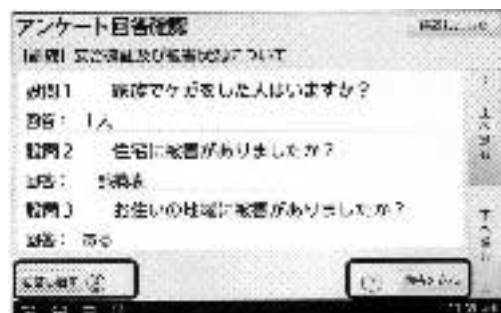

全国瞬時警報システム訓練の実施のお知らせ

6月23日(木) 午前10時15分頃、屋外スピーカーより緊急地震速報が放送されます。災害とお間違いのないようご注意ください。
放送内容は以下のとおりです。

「(上り4音チャイム) ただ今から訓練放送を行います。
[緊急地震速報チャイム音 緊急地震速報。大地震(おおじしん)です。
大地震です。これは訓練放送です。] 3回
これで訓練放送を終わります。 下り4音チャイム)」

また、合わせてタブレット型端末で「安否確認及び被害状況について」の訓練も実施いたしますのでご協力をお願いします。アンケート機能の回答手順は以下のとおりです
※ 訓練であるため想定で回答をお願いします。

1. チャイムが鳴り、設問1の画面が表示されます。

- ① 当てはまる文字をタッチすると○内が緑色になります。
- ② 右下の「次の設問へ」をタッチしてください。

2. 設問2の画面が表示されます。

- ③ 当てはまる文字をタッチすると○内が緑色になります。
- ④ 右下の「次の設問へ」をタッチしてください。

3. 設問3の画面が表示されます。

- ⑤ 当てはまる文字をタッチすると○内が緑色になります。
- ⑥ 右下の「次の設問へ」をタッチしてください。

4. アンケート確認画面が表示されます。

- ⑦ 表示されている3問の回答でよろしければ、右下の「回答を送る」をタッチしてください。
- ⑧ 表示されている3問の回答を訂正する場合は、左下の「回答し直す」をタッチしてください。
なお、「回答を送る」をタッチするとやり直しできません。