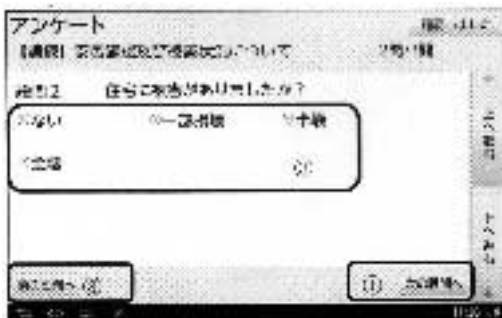

全国瞬時警報システム訓練の実施のお知らせ

6月23日(木) 午前10時15分頃、屋外スピーカーより緊急地震速報が放送されます。災害とお間違いのないようご注意ください。
放送内容は以下のとおりです。

「(上り4音チャイム) ただ今から訓練放送を行います。
[緊急地震速報チャイム音 緊急地震速報。大地震(おおじしん)です。
大地震です。これは訓練放送です。] 3回
これで訓練放送を終わります。 下り4音チャイム)」

また、合わせてタブレット型端末で「安否確認及び被害状況について」の訓練も実施いたしますのでご協力をお願いします。アンケート機能の回答手順は以下のとおりです
※ 訓練であるため想定で回答をお願いします。

1. チャイムが鳴り、設問1の画面が表示されます。

- ① 当てはまる文字をタッチすると○内が緑色になります。
- ② 右下の「次の設問へ」をタッチしてください。

2. 設問2の画面が表示されます。

- ③ 当てはまる文字をタッチすると○内が緑色になります。
- ④ 右下の「次の設問へ」をタッチしてください。