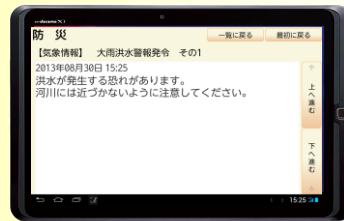

# 災害に強い村づくりをめざして

Vol.4 タブレット型端末画面とスケジュール

タブレット型端末の画面構成が決まりました！！

- ①「防災」ボタン  
災害に関する情報があると配信されます。
- ②「お知らせ」ボタン  
村からの情報発信。
- ③「広報東ちちぶ」ボタン  
広報を見る事ができます。
- ④「問合せ先 避難場所」ボタン  
避難場所の住所一覧などが確認できます。
- ⑤「アンケート」ボタン  
アンケート回答を行うボタンです。
- ⑥「くらしの情報」ボタン  
配信内容は現在検討中です。
- ⑦「エリアメール」ボタン  
緊急災害情報が受信可能です。
- ⑧「テロップ」エリア  
受信タイトルがゆっくり流れます。

テロップがながれます。

防災情報が配信されると着信音が鳴り左図のような画面が自動的にでできます。

※画面はイメージです、実際に端末で見る色合いなどとは若干異なります。  
 ※着信音や画面・背景色などの設定は変更できません。  
 ※開発段階のため、若干の変更となる可能性があります。