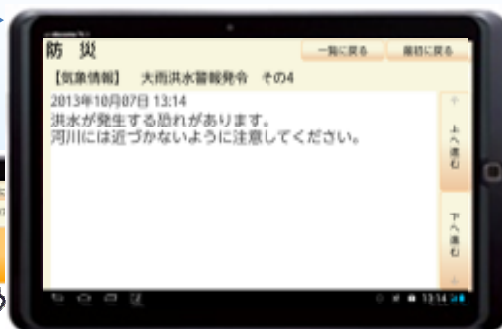

# 災害に強い村づくりをめざして

Vol.5 防災情報通信システムの画面紹介

運用開始まで半年をきりました。  
タブレット型端末を「使って頂くための準備」の一つとして、  
各機能について紹介します。

「防災」ボタン

それでは、「気象情報」について  
見てみましょう。

「防災」ボタンを押すと、  
受信した防災情報の一覧が  
表示されます。

上記にあるように、「防災」ボタンを押すことで、災害発生状況や避難情報等を確認することができます。  
タブレット型端末を操作することで今までより詳細な情報を入手することができるようになり、  
村民の方々の安心な暮らしをサポートします。

「防災」ボタンの他に、  
「お知らせ」や「問い合わせ先 避難場所」などのボタンがあります。

お知らせ

ボタン

「お知らせ」ボタンを押すと、  
防災スピーカーで流した情報他、  
役場からのお知らせを見ることができます。

問い合わせ先  
避難場所

ボタン

「問い合わせ 避難場所」ボタンを押すと  
役場への問い合わせ先を表示することができます。  
また、避難場所の一覧も表示されますので、  
日頃から近くの避難場所の確認が可能です。