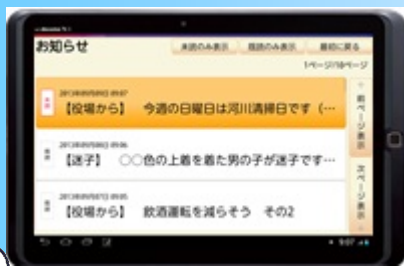

# 災害に強い村づくりをめざして

Vol.5 防災情報通信システムの画面紹介

運用開始まで半年をきりました。  
タブレット型端末を「使って頂くための準備」の一つとして、  
各機能について紹介します。

「防災」ボタン

それでは、「気象情報」について  
見てみましょう。

「防災」ボタンを押すと、  
受信した防災情報の一覧が  
表示されます。

上記にあるように、「防災」ボタンを押すことで、災害発生状況や避難情報等を確認することができます。  
タブレット型端末を操作することで今までより詳細な情報を入手することができるようになり、  
村民の方々の安心な暮らしをサポートします。

「防災」ボタンの他に、  
「お知らせ」や「問い合わせ先 避難場所」などのボタンがあります。

お知らせ

ボタン

「お知らせ」ボタンを押すと、  
防災スピーカーで流した情報他、  
役場からのお知らせを見ることができます。

問い合わせ先  
避難場所

ボタン

「問い合わせ 避難場所」ボタンを押すと  
役場への問い合わせ先を表示することができます。  
また、避難場所の一覧も表示されますので、  
日頃から近くの避難場所の確認が可能です。